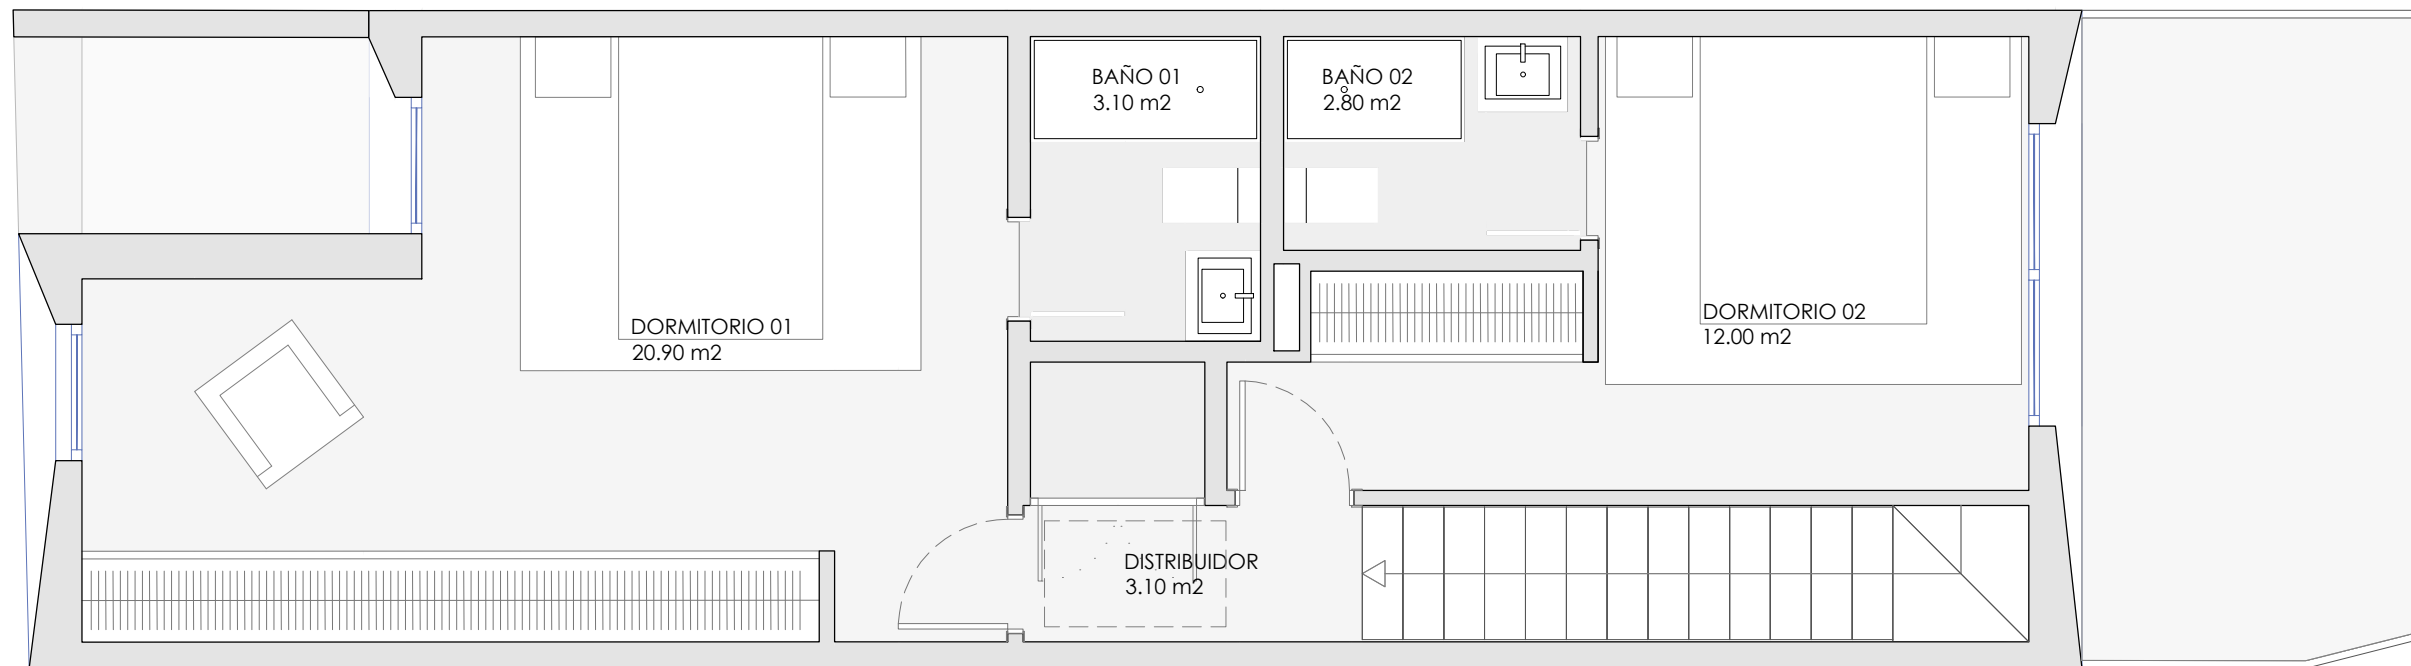

PLANTA BAJA

RESUMEN SUPERFICIES CONSTRUIDAS

Total superficie construida	112.11 m ²
Total superficie porche descubierto	16.19 m ²
Total superficie vivienda	128.30 m ²
PP zonas comunes	0.98 m ²
Total con comunes	129.28 m ²
Jardín	19.91 m ²

- OPCIONALES**
- Isla de cocina

SUP. TOTAL PARCELA PRIVADA: 91,94 m²

PLANTA PRIMERA

LOCALIZACIÓN

..1.1.1.1.4_Infografia3_FotomontajeZOE5_VISTA 01FORMATO GRANDE.png